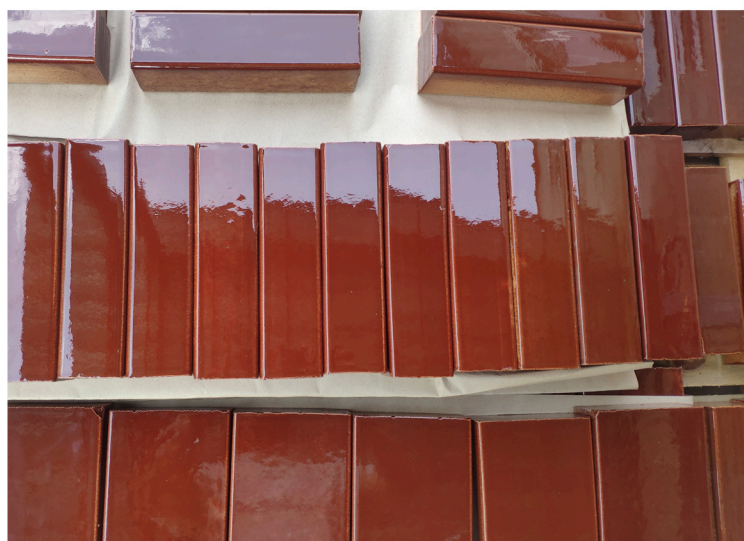

Глазурована поверхня сприяє швидшому вигоранню сажі на стінках топки, відзеркалюючі властивості глазурованого покриття візуально збільшують об'єм топки, матові відтінки допоможуть надати дизайну відкритого каміну більш автентичного вигляду.

Кольорова палітра для глазурування шамотної цегли та бруска найрізнобарвніша. Колір вибираємо індивідуально відповідно до Вашого запиту.

Синій Аквамарин

Зелений Малахіт

Коричневий  
Сірий

Чорний Матовий

Чорний Класичний

*Фото глазурованої шамотної цегли*

# Глазурована Цегла - Глазурований брусок

Чорний Глянець

Синій Глянець

Коричневий Глянець

*Фото глазурованного шамотного бруска*