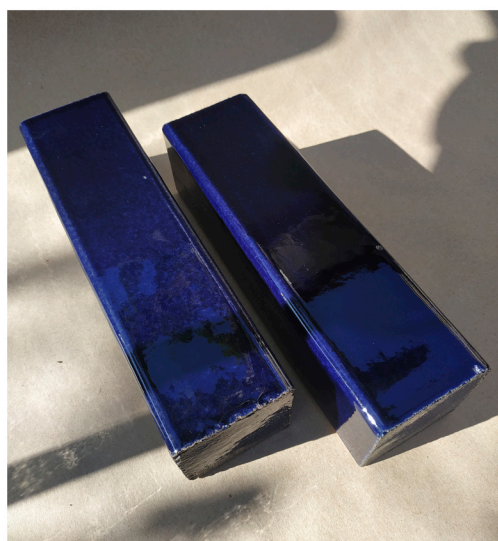

Синій Глянець