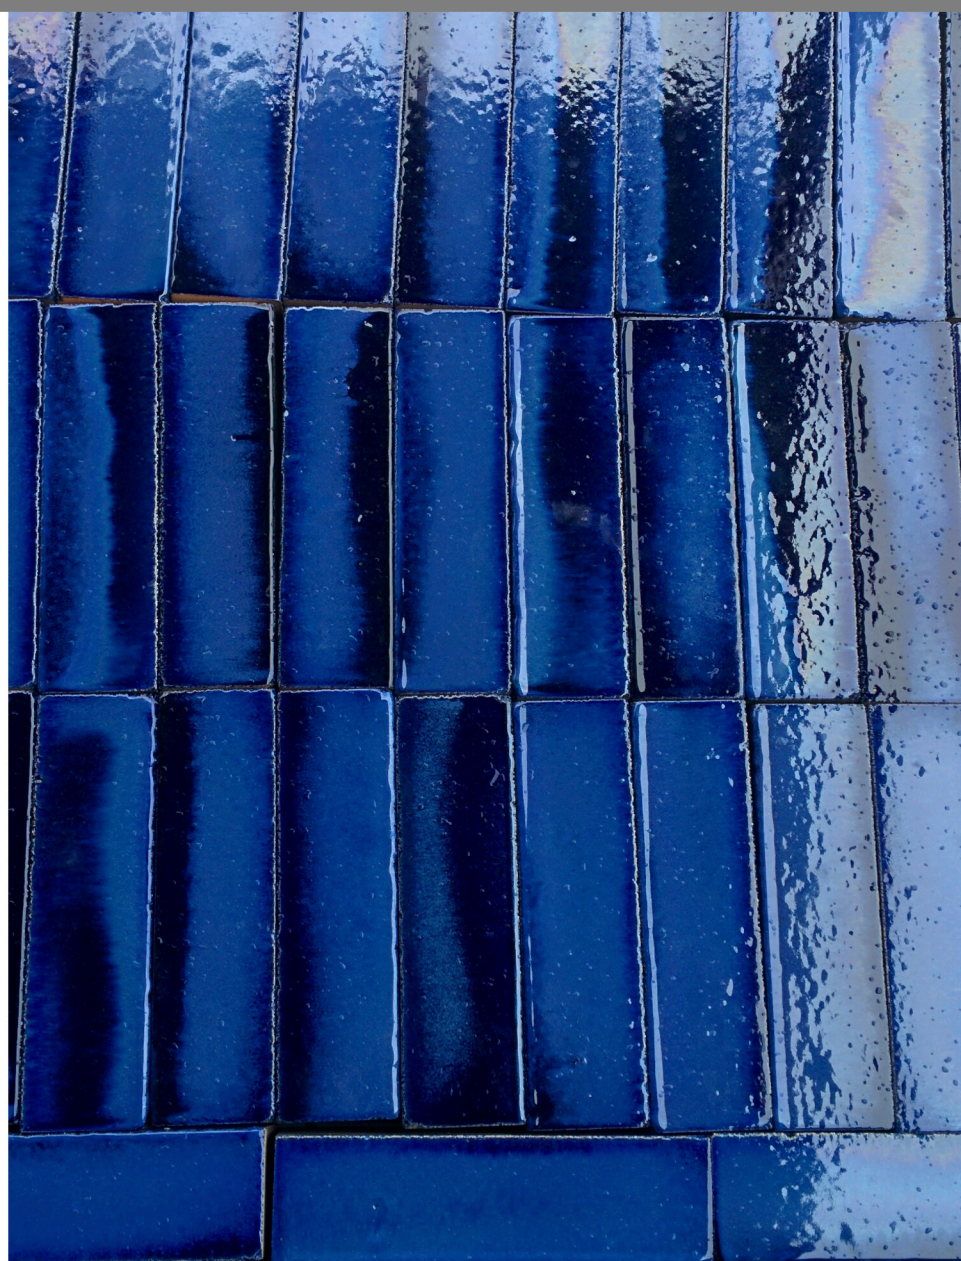

# Глазурована Цегла Глазурований Брусок

# Глазурована Цегла - Глазурований брусок

Як зробити дизайн барбекю комплексу з цегляним грилем більш яскравим? Глазурована шамотна цегла або глазурований шамотний брусок чудовий спосіб надати відкритій цегляній топці більш естетичного та ефектного вигляду.

Глазурована поверхня сприяє швидшому вигоранню сажі на стінках топки, відзеркалюючі властивості глазурованого покриття візуально збільшують об'єм топки, матові відтінки допоможуть надати дизайну відкритого каміну більш автентичного вигляду.

# Глазурована Цегла - Глазурований Брусок