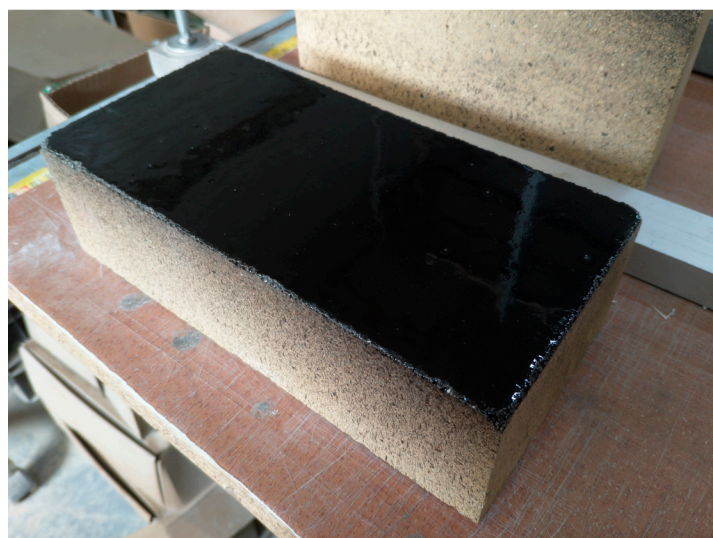

# Глазурована Цегла - Глазурований брусок

Як зробити дизайн барбекю комплексу з цегляним грилем більш яскравим? Глазурована шамотна цегла або глазурований шамотний брусок чудовий спосіб надати відкритій цегляній топці більш естетичного та ефектного вигляду.

Глазурована поверхня сприяє швидшому вигоранню сажі на стінках топки, відзеркалюючі властивості глазурованого покриття візуально збільшують об'єм топки, матові відтінки допоможуть надати дизайну відкритого каміну більш автентичного вигляду.

Кольорова палітра для глазурування шамотної цегли та бруска найрізнобарвніша. Колір вибираємо індивідуально відповідно до Вашого запиту.

Синій Аквамарин

Зелений Малахіт

Коричневий  
Сірий

Чорний Матовий

Чорний Класичний

*Фото глазурованої шамотної цегли*