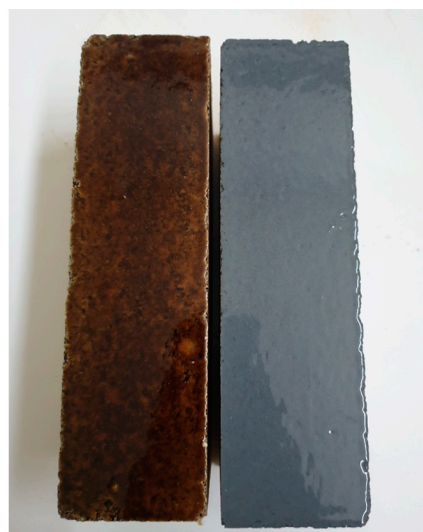

# Глазурована Цегла - Глазурований брусок

Як зробити дизайн барбекю комплексу з цегляним грилем більш яскравим? Глазурована шамотна цегла або глазурований шамотний брусок чудовий спосіб надати відкритій цегляній топці більш естетичного та ефектного вигляду.

Глазурована поверхня сприяє швидшому вигоранню сажі на стінках топки, відзеркалюючі властивості глазурованого покриття візуально збільшують об'єм топки, матові відтінки допоможуть надати дизайну відкритого каміну більш автентичного вигляду.

Кольорова палітра для глазурування шамотної цегли та бруска найрізнобарвніша. Колір вибираємо індивідуально відповідно до Вашого запиту.

Синій Аквамарин

Зелений Малахіт

Коричневий  
Сірий

Чорний Матовий

Чорний Класичний

# Глазурована Цегла - Глазурований брусок

Чорний Глянець

Синій Глянець

Коричневий Глянець

*Фото глазурованного шамотного бруска*