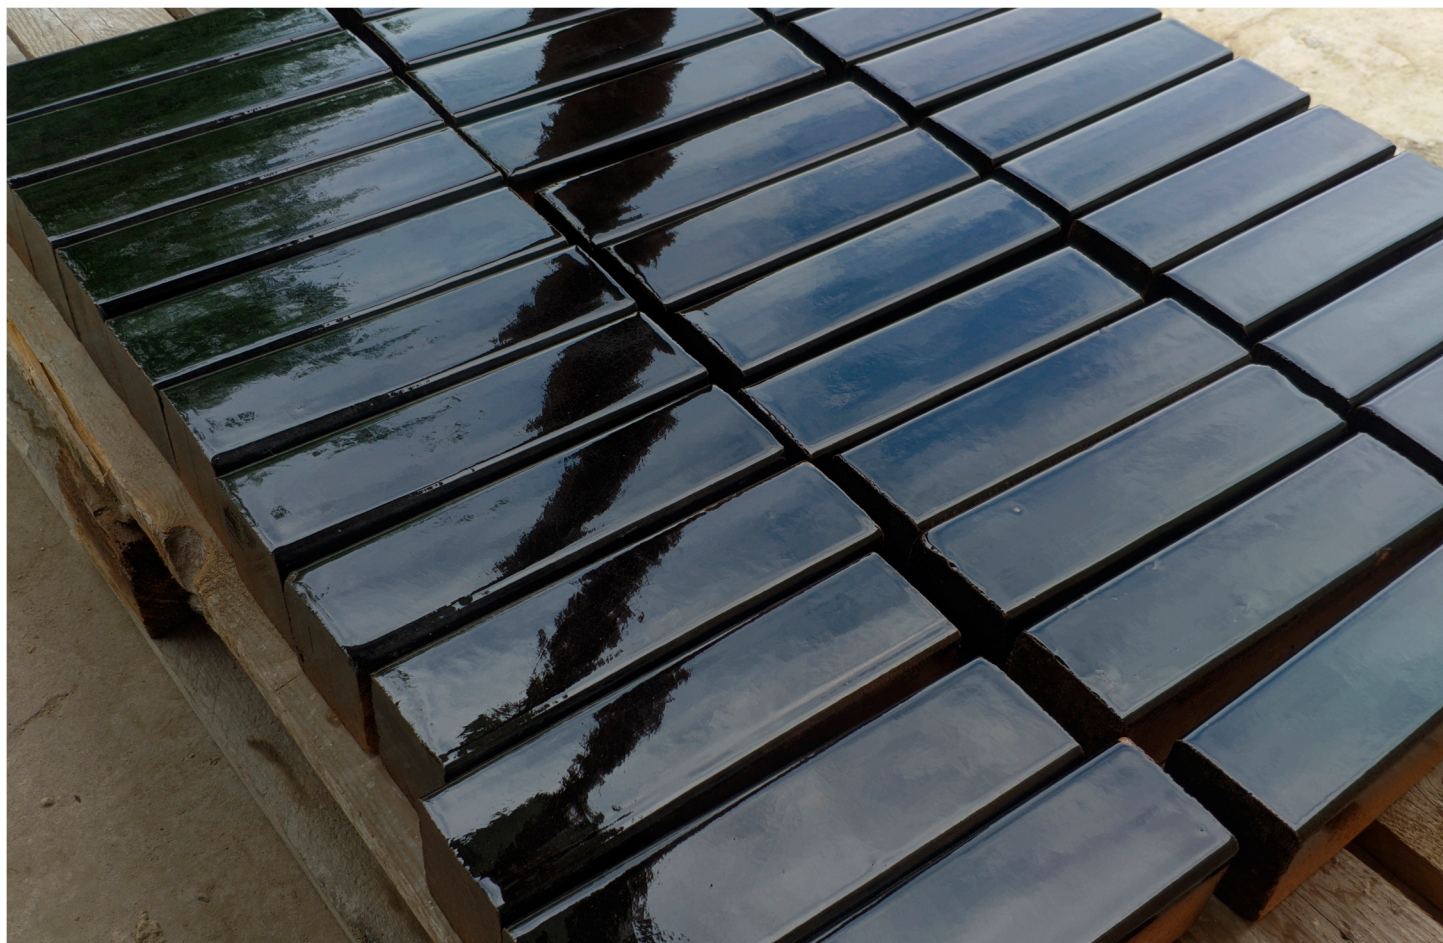

Глазурована Цегла - Глазурований брусок

Чорний Глянець