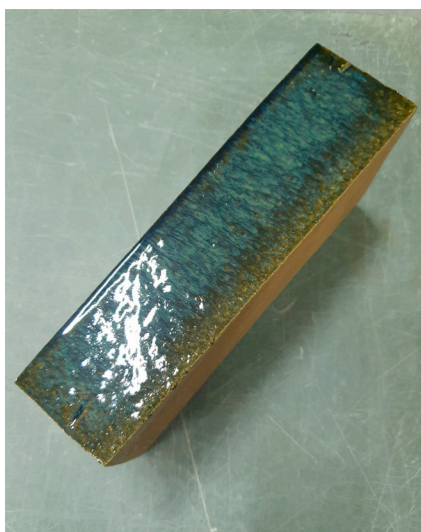

# Глазурована Цегла Глазурований Брусок

# Глазурована Цегла - Глазурований брусок

Як зробити дизайн барбекю комплексу з цегляним грилем більш яскравим? Глазурована шамотна цегла або глазурований шамотний брусок чудовий спосіб надати відкритій цегляній топці більш естетичного та ефектного вигляду.

Глазурована поверхня сприяє швидшому вигоранню сажі на стінках топки, відзеркалюючі властивості глазурованого покриття візуально збільшують об'єм топки, матові відтінки допоможуть надати дизайну відкритого каміну більш автентичного вигляду.

Кольорова палітра для глазурування шамотної цегли та бруска найрізнобарвніша. Колір вибираємо індивідуально відповідно до Вашого запиту.

Синій Аквамарин

Зелений Малахіт

Коричневий  
Сірий

Чорний Матовий

Чорний Класичний